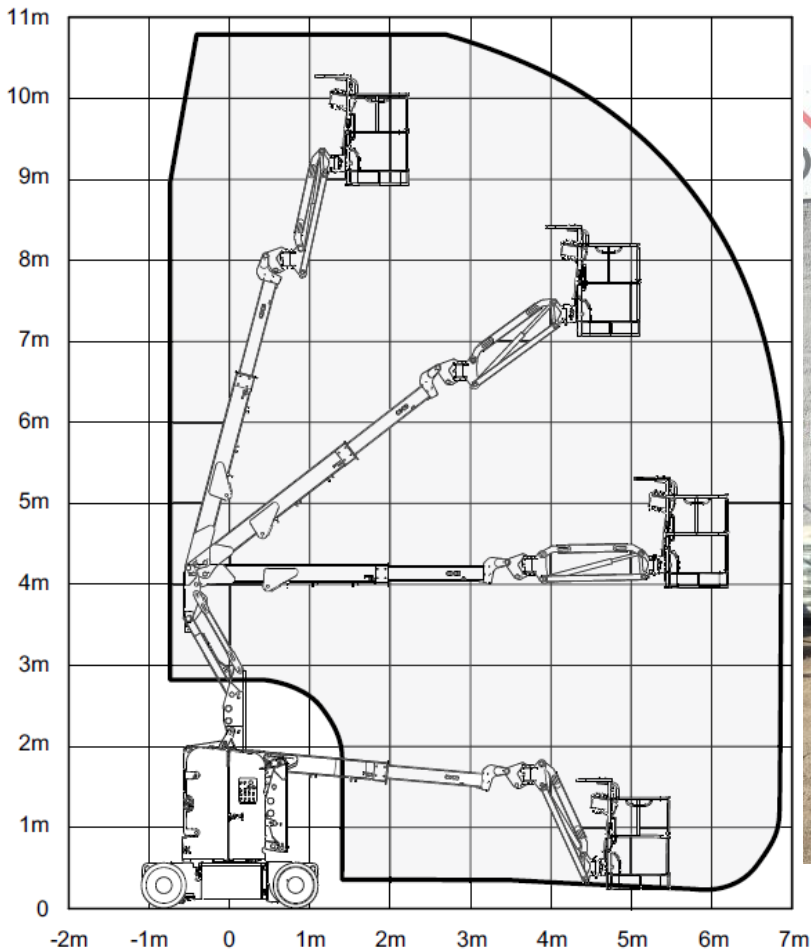

Selbstfahrende Gelenkteleskop SJ30ARJE

Technische Daten selbstf. Gelenkteleskop SJ30ARJE

Arbeitshöhe	11,00m	Transporthöhe	2,01m
Standhöhe	9,00m	Transportlänge	5,44m
Seitliche Reichweite	6,25m	Transportbreite	1,19m
Korbgröße	0,76m x 1,17m	Gesamtgewicht	5750kg
Korblast	227kg	Antrieb	Elektro